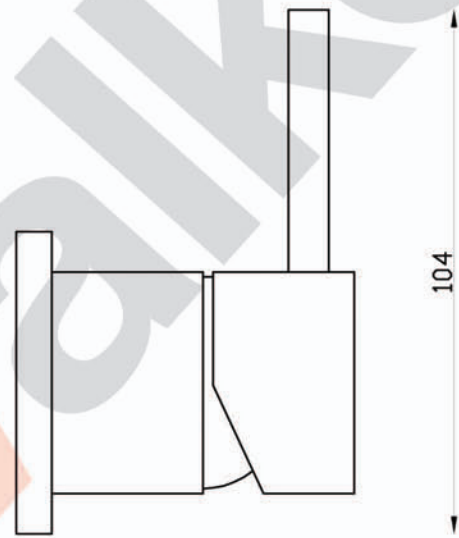

ICON

A69.48 Wall Mixer

60

104

67